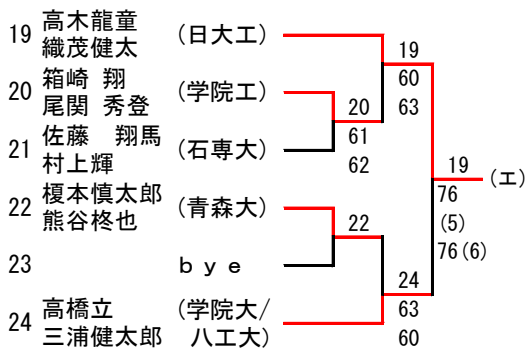

平成28年度東北学生テニス春季トーナメント大会 男子ダブルス予選 No.1

2016. 4. 28-5. 5
完成ドロー

平成28年度東北学生テニス春季トーナメント大会 男子ダブルス予選 No.2

2016. 4. 28-5. 5
完成ドロー