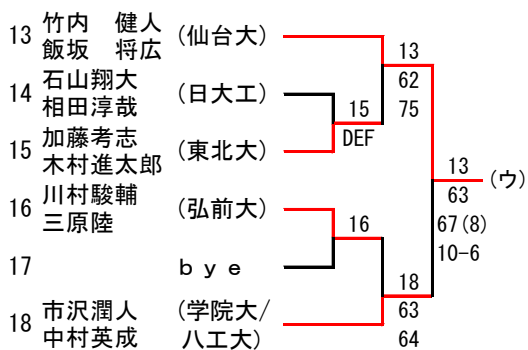

平成28年度東北学生テニス春季トーナメント大会 男子ダブルス予選 No.1

2016. 4. 28-5. 5
完成ドロー

平成28年度東北学生テニス春季トーナメント大会 男子ダブルス予選 No.2

2016. 4. 28-5. 5
完成ドロー