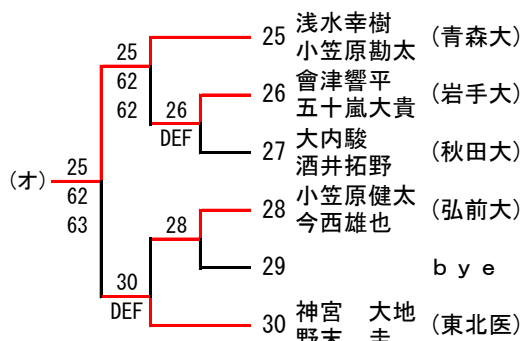

平成28年度東北学生テニス春季トーナメント大会 男子ダブルス予選 No.1

2016. 4. 28-5. 5
完成ドロー

平成28年度東北学生テニス春季トーナメント大会 男子ダブルス予選 No.2

2016. 4. 28-5. 5
完成ドロー