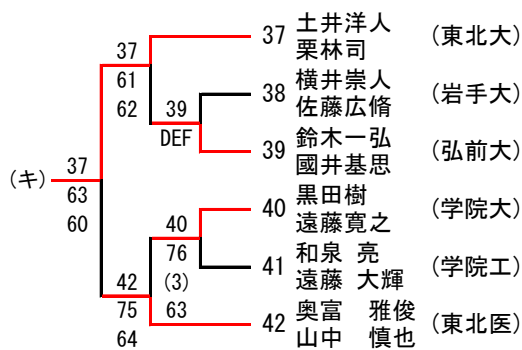

平成28年度東北学生テニス春季トーナメント大会 男子ダブルス予選 No.1

2016. 4. 28-5. 5
完成ドロー

平成28年度東北学生テニス春季トーナメント大会 男子ダブルス予選 No.2

2016. 4. 28-5. 5
完成ドロー