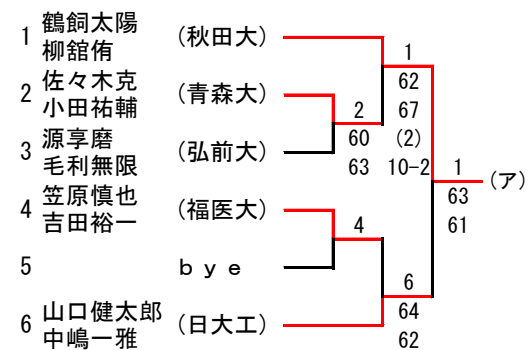

平成28年度東北学生テニス春季トーナメント大会 男子ダブルス予選 No.1

2016. 4. 28-5. 5
完成ドロー

平成28年度東北学生テニス春季トーナメント大会 男子ダブルス予選 No.2

2016. 4. 28-5. 5
完成ドロー