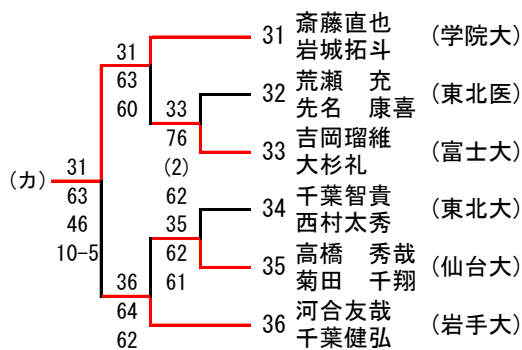

平成28年度東北学生テニス春季トーナメント大会 男子ダブルス予選 No.1

2016. 4. 28-5. 5
完成ドロー

平成28年度東北学生テニス春季トーナメント大会 男子ダブルス予選 No.2

2016. 4. 28-5. 5
完成ドロー