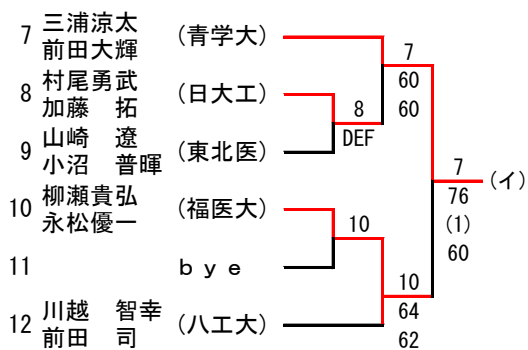

平成28年度東北学生テニス春季トーナメント大会 男子ダブルス予選 No.1

2016. 4. 28-5. 5
完成ドロー

平成28年度東北学生テニス春季トーナメント大会 男子ダブルス予選 No.2

2016. 4. 28-5. 5
完成ドロー