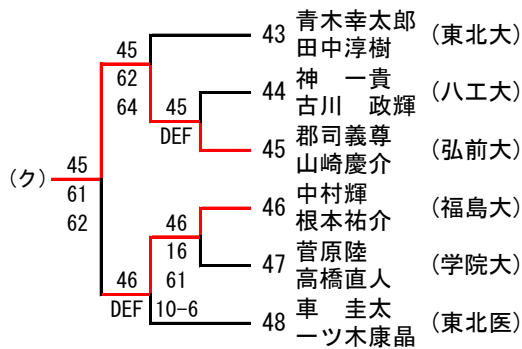

平成28年度東北学生テニス春季トーナメント大会 男子ダブルス予選 No.1

2016. 4. 28-5. 5
完成ドロー

平成28年度東北学生テニス春季トーナメント大会 男子ダブルス予選 No.2

2016. 4. 28-5. 5
完成ドロー