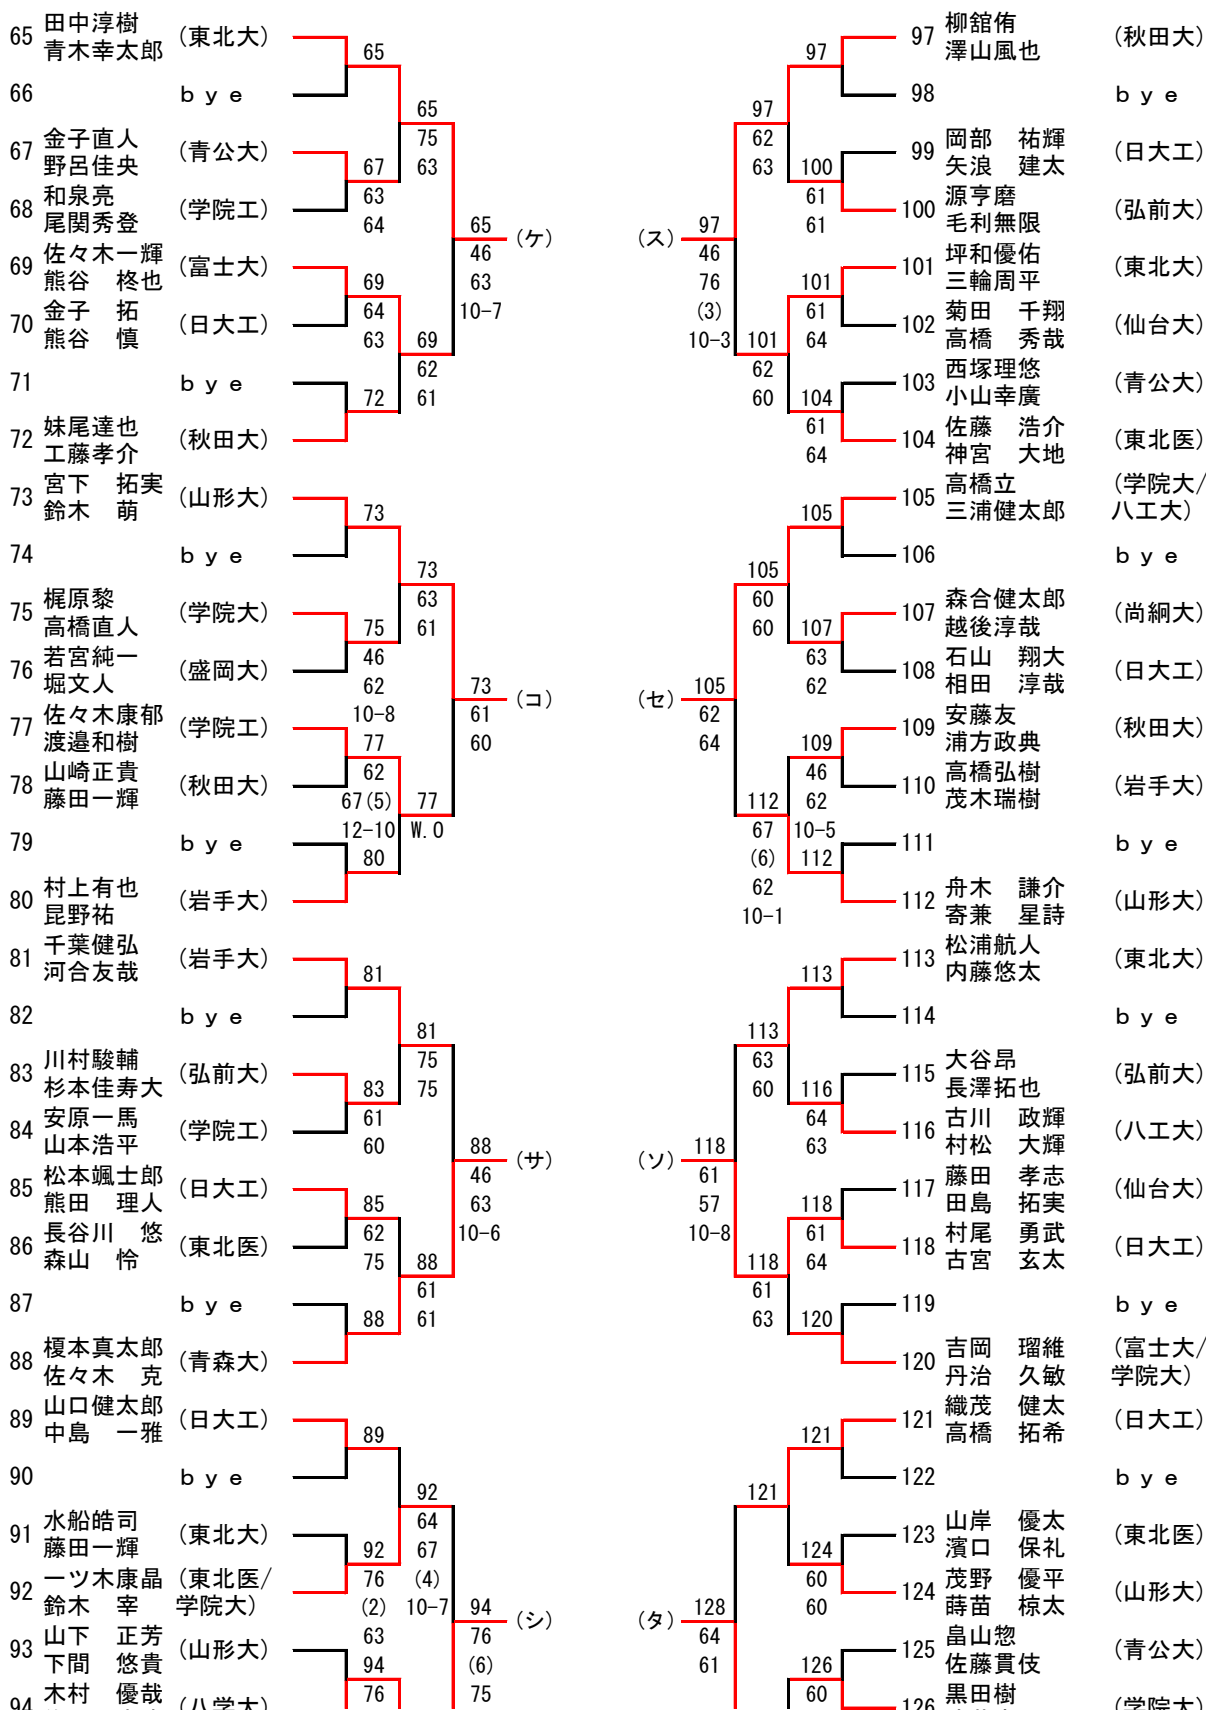

# 男子ダブルス予選(1)

順位	選手名	所属	スコア	対戦相手	スコア	順位	選手名	所属
1	竹内 健人 飯坂 将広	(仙台大)	1			33	鶴飼太陽 大森誉之	(秋田大)
2	bye					34	bye	
3	佐藤初春 尾形秀	(宮教大)	3	63 62	1	35	神 一貴 吉成 涼	(八工大)
4	箱崎翔 大槻祐介	(学院工)	76(5) 63	61 (ア)	33	36	奥村濟 松本大輝	(東北大)
5	細川峰悠起 濱名航輔	(尚綱大)	6	62	36	37	小田 祐輔 舩水 大雅	(青森大)
6	相澤駿希 佐藤慧	(岩手大)	16 76(7)	7	37	38	山崎 遼智 西川 智	(東北医)
7	江黒航 高橋海斗	(福島大)	10-7 7	62 75	39	39	小田康太 菅原雅人	(青公大)
8	塩坂浩太 大野和輝	(東北大)	62 62		64	40	五十嵐大貴 齋藤拓也	(岩手大)
9	西田智康 福居昌樹	(東北大)	9		10-7	41	村上 思吹 半杭 伸太郎	(仙台大)
10	bye				41	42	bye	
11	菊地優介 野藤俊悟	(青公大)	12	63 62	41	43	高橋晴暢 古関繁	(秋田大)
12	渡辺 大樹 熊田 樹	(日大工)	62 61	16 (イ)	44	44	鈴木淑高 中村祐馬	(宮教大)
13	佐々木 洋 榊原 八員	(東北医)	14	64 64	41	45	星野光太郎 峰直希	(東北大)
14	柿崎駿太郎 河原巧	(弘前大)	61 60	16	45	46	菅原陸 工藤弘樹	(学院大)
15	須賀達也 原優人	(秋田大)	16	75 63	45	47	永松 優一 五十嵐盛滉	(福医大)
16	馬場 龍介 菊池 裕哉	(富士大)	61 62		76	48	齋藤勇輔 紺野悠生	(岩手大)
17	谷崎 佑真 望月 陽	(山形大)	17		75	49	齋藤直也 岩城拓斗	(学院大)
18	bye				49	50	bye	
19	三原陸 久保田祐也	(弘前大)	19	62 63	49	51	明本 康平 佐熊 幸生	(福医大)
20	瀬川冬弥 赤坂真太郎	(青公大)	61 60	17 (ウ)	62	52	篠宮 岳志 菅原 健	(東北医)
21	黒田航平 小林立幸	(秋田大)	21	62 61	63	53	麦田修 中田堯人	(秋田大)
22	榊原裕紀 岩井翔真	(東北大)	64 64	23	76	54	土井礼斗 石井啓太	(青公大)
23	高橋佑輔 鈴木民生	(福島大)	23	64 63	56	55	藤野 純也 中尾 健人	(日大工)
24	野末 圭平 久保 陽平	(東北医)	60 64		61	56	千葉智貴 西村太秀	(東北大)
25	木村駿 鈴木成	(秋田大)	25		61	57	大清水楓汰 川崎 涼平	(日大工)
26	bye				57	58	bye	
27	遠藤大輝 加藤零	(学院工)	28	61 61	57	59	井上 遼大 森田 駿介	(福医大)
28	内藤勇生 田村大生	(福島大)	60 62	25 (エ)	62	60	北山慎梧 村岡龍之介	(弘前大)
29	加藤 拓 レハット オンギ ミライ	(日大工)	30	63 61	57	61	豊澤 大地 小沼 普暉	(東北医)
30	皆川直祐 藤澤駿	(岩手大)	W.0	32	61	62	八木橋寿海 遠藤幹太	(岩手大)
31	bye				64	63	高橋 憲史 佐藤 佑哉	(山形大)
32	阿部真悟 渡辺真史	(学院大)	32	62 62	62	64	加藤考志 木村進太郎	(東北大)

## 男子ダブルス予選(2)

94	佐野 史弥	〆	〆	〆	(1)	94
95		b y e			62	26
96	井口恵太 大畠昌也	(秋田大)			96	61
						10-5

128	62	128	遠藤寛之	〆
		128		b y e
			児島楓華	
			池添光亮	(弘前大)